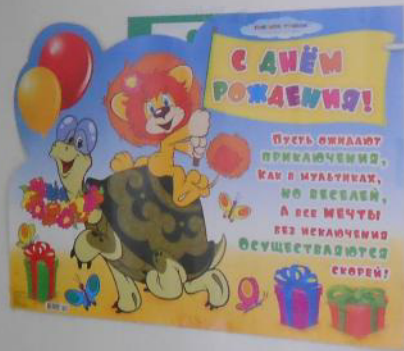

ВЫХОД

Ува
Польз
отдельн
НЕ НА
Кос

Ува
Польз
отдельн
НЕ НА
Кос

инструменты

Сюжетно-ролевая игра

Больница

Сюжетно-ролевая игра

Магазин

УНИВЕРСАЛ
ТОВАРЫ НЕДЕЛИ

Б В Г
Е Е Ж
И Й К

ОИ ШИФЕРБЛАТ

1 2 3 4 5 6 7 8 9 10 11 12

13 14 15 16 17 18 19 20 21 22 23 24

ПЛАША СТАРАЯ

30 минут 20 минут 10 минут

Постер with a circular clock face and numbers 1-24. Text includes 'ОИ ШИФЕРБЛАТ', 'ПЛАША СТАРАЯ', and time intervals: '30 минут', '20 минут', '10 минут'.

НАСТОЛЬНЫЙ
ТЕАТР
КОТ В САПОГАХ

ПАЛЬЧИКОВЫЙ
ТЕАТР

Framed picture of white tulips. Below it is a sign for 'ПАЛЬЧИКОВЫЙ ТЕАТР' (Finger Theatre).

Red bear, yellow house, grey rabbit, elderly couple, yellow house, pink polka-dot house, puppets, and various props on a white shelf with blue drawers.

A white shelf with blue drawers containing a puppet theater set. The set includes a red bear, a yellow house with a red roof, a grey rabbit, an elderly couple, another yellow house, a pink polka-dot house, and various puppets and props.